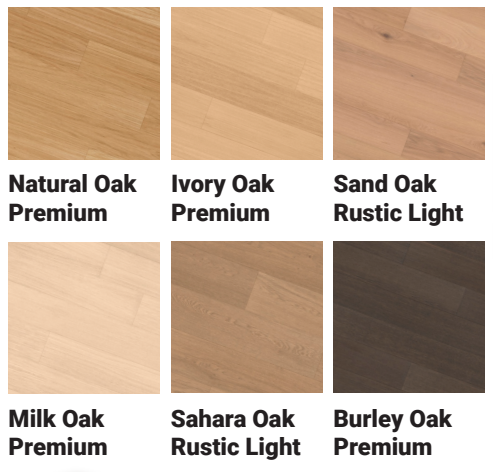

PARKY®

It's good to live on wood

PARKY® MASTER

FORMÁT: 10 × 166 × 1506 mm

KARTÁČ
SUPERMATNÝ LAK
4V FÁZE
ZÁMEK UNIFIT X®

MASTER nejodolnější dřevěná podlaha na trhu

VŽDY VÝHODNĚ

1 608 Kč
1 363 Kč bez DPH

DLOUHODOBÁ CENA
NEZVÝŠENÁ OD 15. 5. 2022 **SNÍŽENA**
OD 17. 4. 2024

SKLADEM

Skladem u distributora v ČR nebo k rychlému dodání od evropského výrobce včetně shodných listů

*Skladem do vyprodání zásob

LIMITOVANÁ DOŽIVOTNÍ ZÁRUKA pro bytové zatížení

SÍLA PRAVÉHO DŘEVA
Unikátní neopakovatelný vzhled každé lamely s kartáčem a neviditelným velmi odolným lakem.

ODOLNOST PROTI VODĚ, ŠKRÁBANCŮM A PROTĚKŮM
Revoluční technologie WOODSHIELD jako skalní štít chrání podlahu před poškozením. Odolnost povrchu proti vodě včetně spojů min. 24 hodin.

IDEÁLNÍ PRO PODLAHOVÉ TOPENÍ
Velmi nízký tepelný odpor, vhodné i pro elektrické topné fólie a podlahové vytápění.

UDRŽITELNÁ VOLBA
25x méně dřeva oproti klasické parketě. Plakety nejvyšších ekologických standardů. Závazek výrobce – pozitivní uhlíková stopa do roku 2040.

SCHODOVÉ HRANY PRO KAŽDOU PODLAHU
Do 4 týdnů k dodání schodové hrany vyrobené přímo z podlahových lamel pro Vaše perfektní schody.

Silk Oak Premium